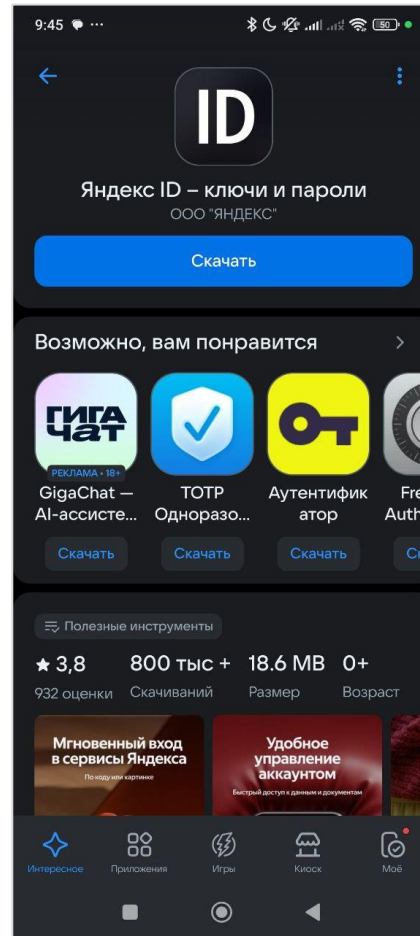

Секретный ключ:

**DQGCCU2ONZ5PYRBXJ3P2ON4CYZB
WSUPC2ONEYB6RG2ON**

Если вам не удалось отсканировать QR-код, введите секретный ключ в приложении на телефоне (ручной ввод недоступен в Aladdin 2FA).

[Далее](#)

Для iOS:

[Яндекс ID в AppStore](#)

Для Android:

[Яндекс ID в Google Play](#)

[Яндекс ID в RuStore](#)

Шаг 2.2. Необходимо открыть установленное приложение и отсканировать QR-код на экране. Для этого следует разрешить приложению использовать камеру и направить камеру на экран.