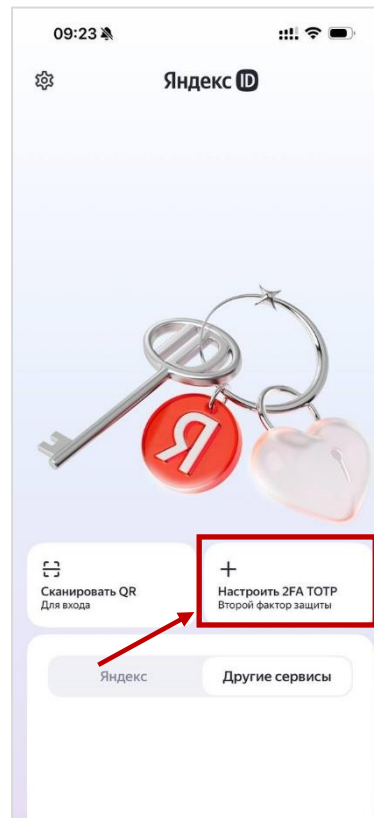

2. Нажмите кнопку «+ Настроить 2FA TOTP»