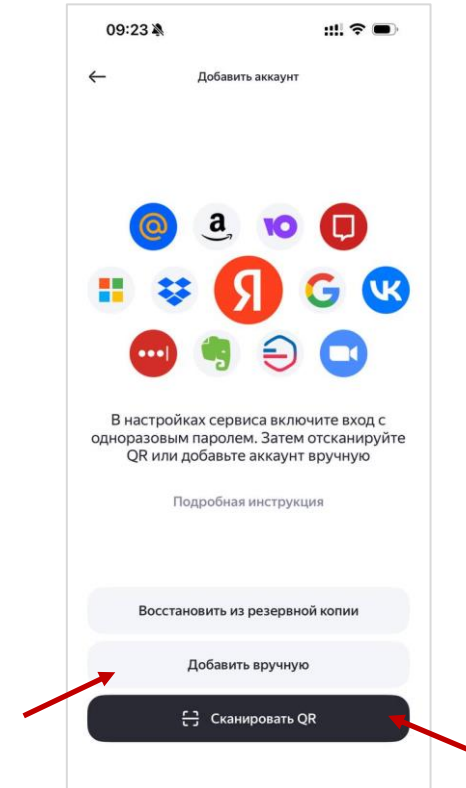

Для iOS:

[Яндекс ID в AppStore](#)

Для Android:

[Яндекс ID в Google Play](#)

[Яндекс ID в RuStore](#)

Шаг 2.2. Необходимо открыть установленное приложение и отсканировать QR-код на экране. Для этого следует разрешить приложению использовать камеру и направить камеру на экран.

Обратите **внимание**, для корректной работы TOTP-аутентификатора время на телефоне должно соответствовать времени сети. Убедитесь, что в настройках включена опция использования сетевого времени.

Аутентификация при помощи **Яндекс ID**:

1. Откройте приложение

2. Нажмите кнопку «+ Настроить 2FA TOTP»

3. Выберите «Сканировать QR» для автоматического создания аккаунта или «Добавить вручную», если не удалось отсканировать QR код на экране

4. Введите одноразовый код на портале