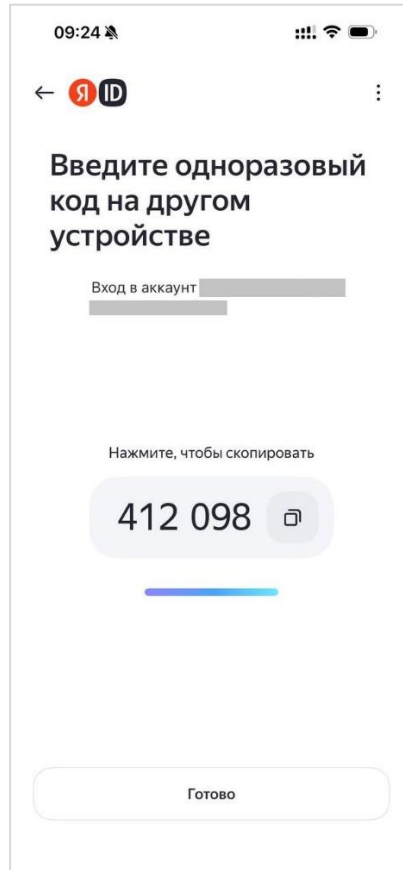

1. Откройте приложение

2. Нажмите кнопку «+ Настроить 2FA TOTP»

3. Выберите «Сканировать QR» для автоматического создания аккаунта или «Добавить вручную», если не удалось отсканировать QR код на экране

4. Введите одноразовый код на портале